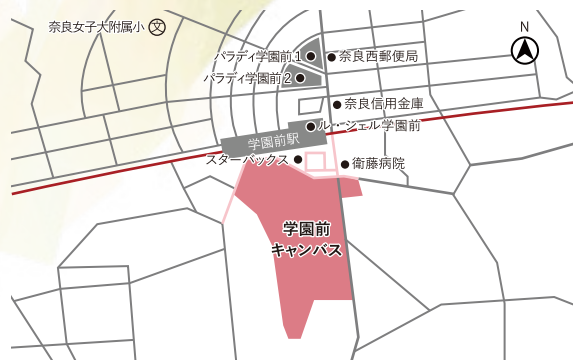

## お申し込み方法

メールの件名は「あひる隊出張前講座」として  
①ご氏名、②ご所属、③ご連絡先、④参加人数の合計、をご記入ください。

## 会場

帝塚山大学 学園前キャンパス  
16号館 9階 16901教室

〒631-8585 奈良市学園南3-1-3

近鉄奈良線「学園前」駅下車 南出口 徒歩約1分

※大学内は自動車の乗り入れが出来ません。公共交通機関もしくは自動車の方は付近のコインパーキングをご利用ください